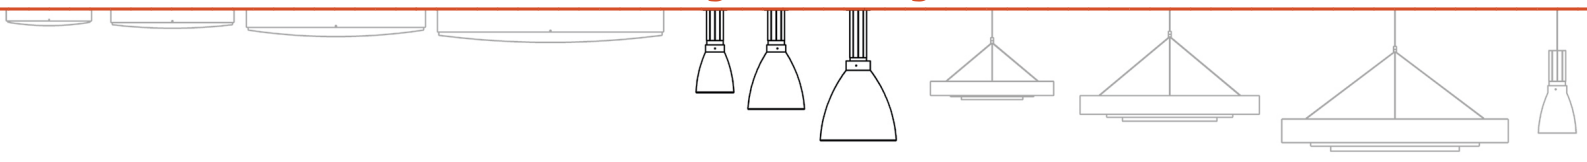

**C3108** 8"dia x 17.5"ht

**C3112** 12"dia x 21"ht

**C3116** 16"dia x 28"ht

**imago ii™ ceiling**